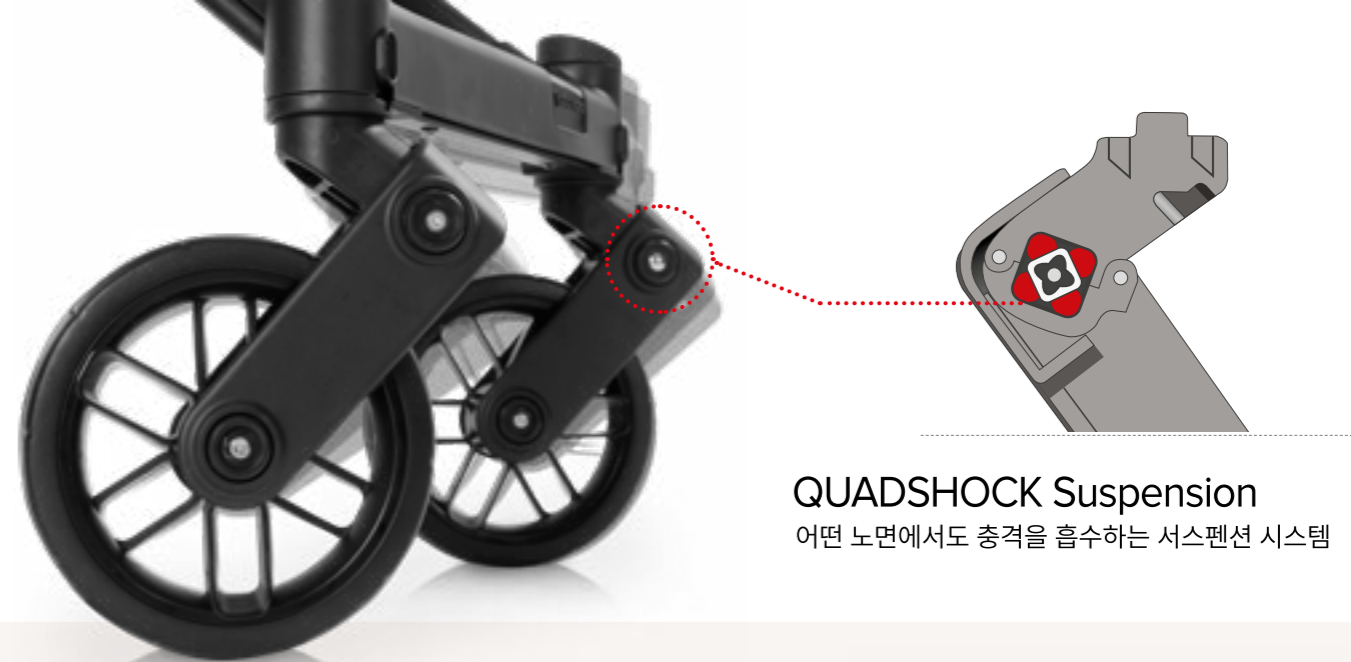

## 3D Rotation™

360도 회전시트를 통하여  
만나는 세상은 더 놀랍고 더 많은 것을  
시작할 수 있게 합니다.

Mother facing mode  
엄마보기모드

Play mode  
놀이모드

High chair mode  
테이블모드

Sightseeing mode  
관람모드

World experiencing mode  
세상보기모드

Discover the world in 360°